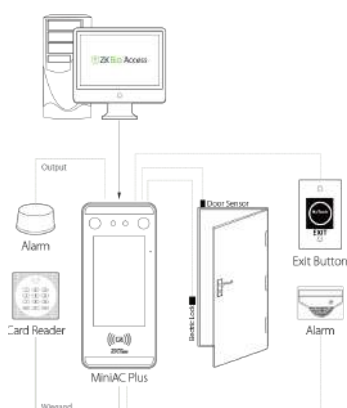

Specification

หน้าจอ	4" touch screen
ความจุใบหน้า	3,000
ความจุบัตร	3,000
ความจุ Log	150,000
ฟังก์ชันพื้นฐาน	ID Card, ADMS, T9 Input, DST, Camera, 9 digit user ID, Access Levels, Groups, Holidays, Anti-passback, Record Query, Tamper Switch Alarm, Multiple Verify Models
ฮาร์ดแวร์	900MHZ Dual Core CPU Memory 512MB RAM / 8G ROM 2MP WDR Low Light Camera Adjustable Light Brightness LED
การสื่อสาร	TCP/IP, WIFI(Optional), Wiegand input/output, RS485
อิตเตอร์เฟลควบคุมประตู	3rd Party Electric Lock, Door Sensor, Exit Button, Alarm output, Auxiliary Input
ตัวเลือกเสริม	13.56MHz IC Card / WiFi
อัลกอริทึมไบโอเมตริกซ์	ZKFace VX5.8
แหล่งจ่ายไฟ	12V 3A
อุณหภูมิ	-10 °C- 45 °C
ความชื้นในการทำงาน	10%-90%
ขนาด	91.93*202.93*21.5mm
น้ำหนัก	850g
ความเร็วจดจำใบหน้า	≤1s
ระยะการจดจำใบหน้า	0.5m to 2m

Configuration: